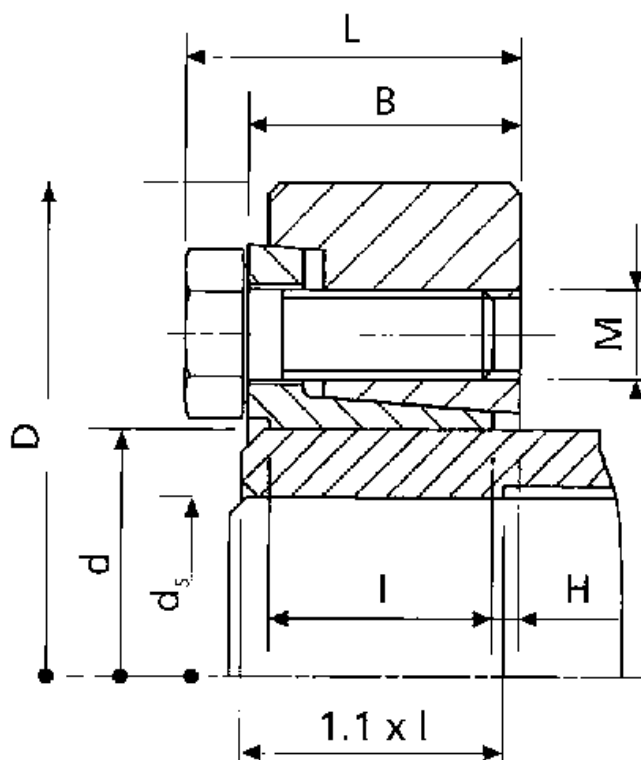

Varenummer: 437800050

Beskrivelse: Rota-fix spændelement SB 50

## Mål

B mm	= 26.0
d H8 mm	= 50
D mm	= 90.0
ds mm	= 38
F kN aksialkraft	= 84
H	= 2.5
I mm	= 22.0
L mm	= 31.5

M mm	= M8
T Nm drejningsmoment	= 1600
Ts Nm boltetilspændingsmoment	= 34